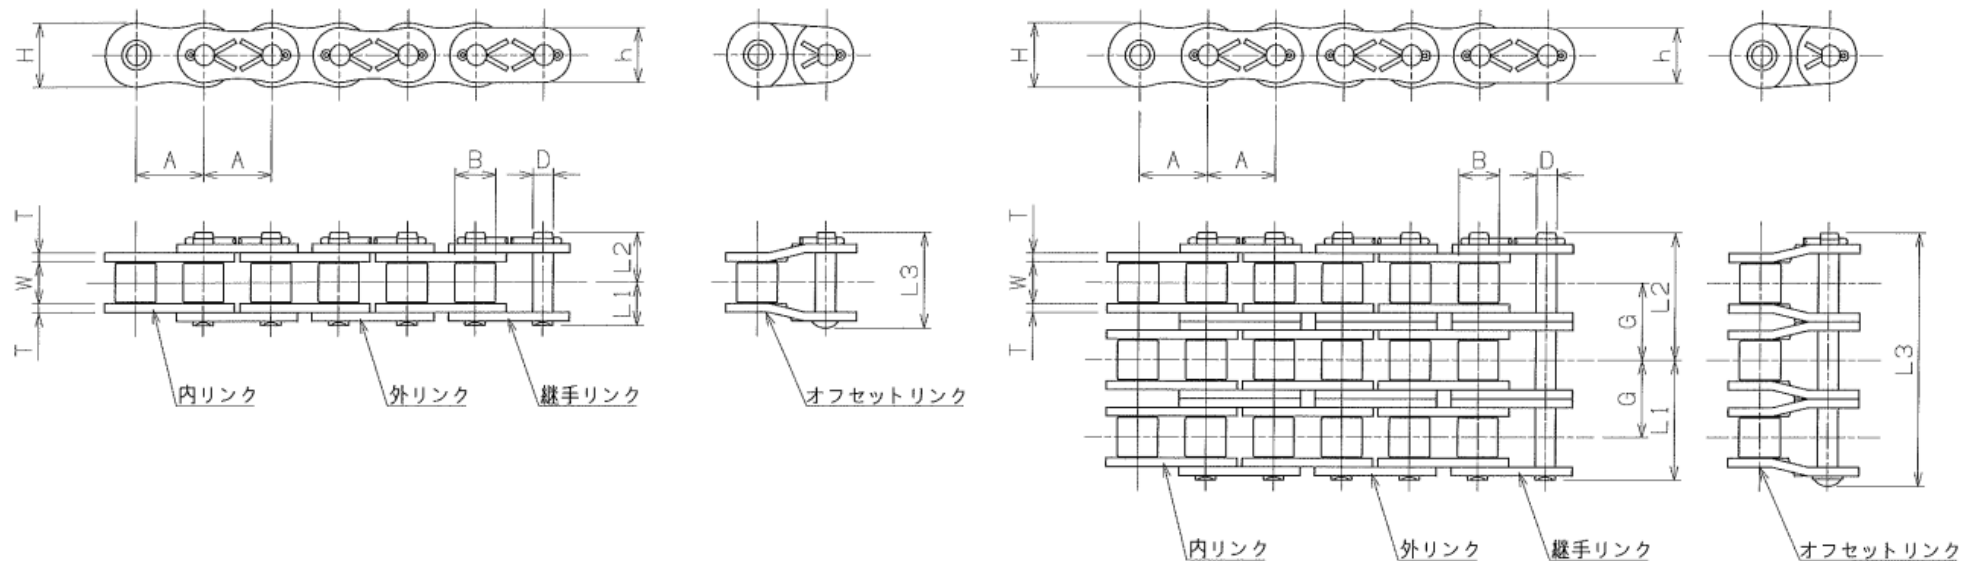

標準ローラチェーン (HKK 80~HKK 180)

※HKK80.100.120チェーンはリベットタイプも在庫しています。

●チェーン寸法

●引張強さ・許容張力

HKK Chain No.	列数	JIS Chain No.	チェーンピッチ	ローラ外径(最大)	内リンク内幅(最小)	プレート			ピン				横ピッチ	概略質量	JIS規格引張強さ	HKKChain		
						高さ(最大)	高さ(最大)	厚さ	外径(最大)	ピン長	寸法					リベットピン長	平均引張強さ	最大許容張力
											L1+L2	L1						
HKK 80	1	80	25.4	15.88	15.88	23.40	20.20	3.20	7.93	35.5	16.4	19.1	37.3	-----	2.52	55.6	78.50	19.10
HKK 80-2	2	80-2								64.5	30.8	33.7	66.6	29.3	5.10	111.2	157.00	25.00
HKK 80-3	3	80-3								94.1	45.5	48.6	95.3	29.3	7.68	166.8	236.00	36.80
HKK 80-4	4	80-4								123.5	60.2	63.3	124.5	29.3	10.25	222.4	314.00	48.50
HKK 80-5	5	80-5								152.8	74.9	77.9	154.0	29.3	12.84	278.0	393.00	57.30
HKK 80-6	6	80-6								182.1	89.6	92.5	183.3	29.3	15.42	335.4	471.00	67.60

HKK 100	1	100	31.75	19.05	19.05	29.30	25.30	4.00	9.53	43.0	19.7	23.3	45.0	-----	3.91	86.7	118.00	29.40
HKK 100-2	2	100-2								78.8	37.6	41.2	80.8	35.8	7.74	173.4	236.00	38.40
HKK 100-3	3	100-3								114.6	55.5	59.1	116.4	35.8	11.58	260.1	354.00	56.50
HKK 100-4	4	100-4								150.8	73.7	77.1	152.1	35.8	15.40	346.8	472.00	74.60
HKK 100-5	5	100-5								186.6	91.5	95.1	187.9	35.8	19.26	433.5	590.00	88.10
HKK 100-6	6	100-6								222.4	109.4	113.0	223.4	35.8	23.10	520.2	708.00	104.00