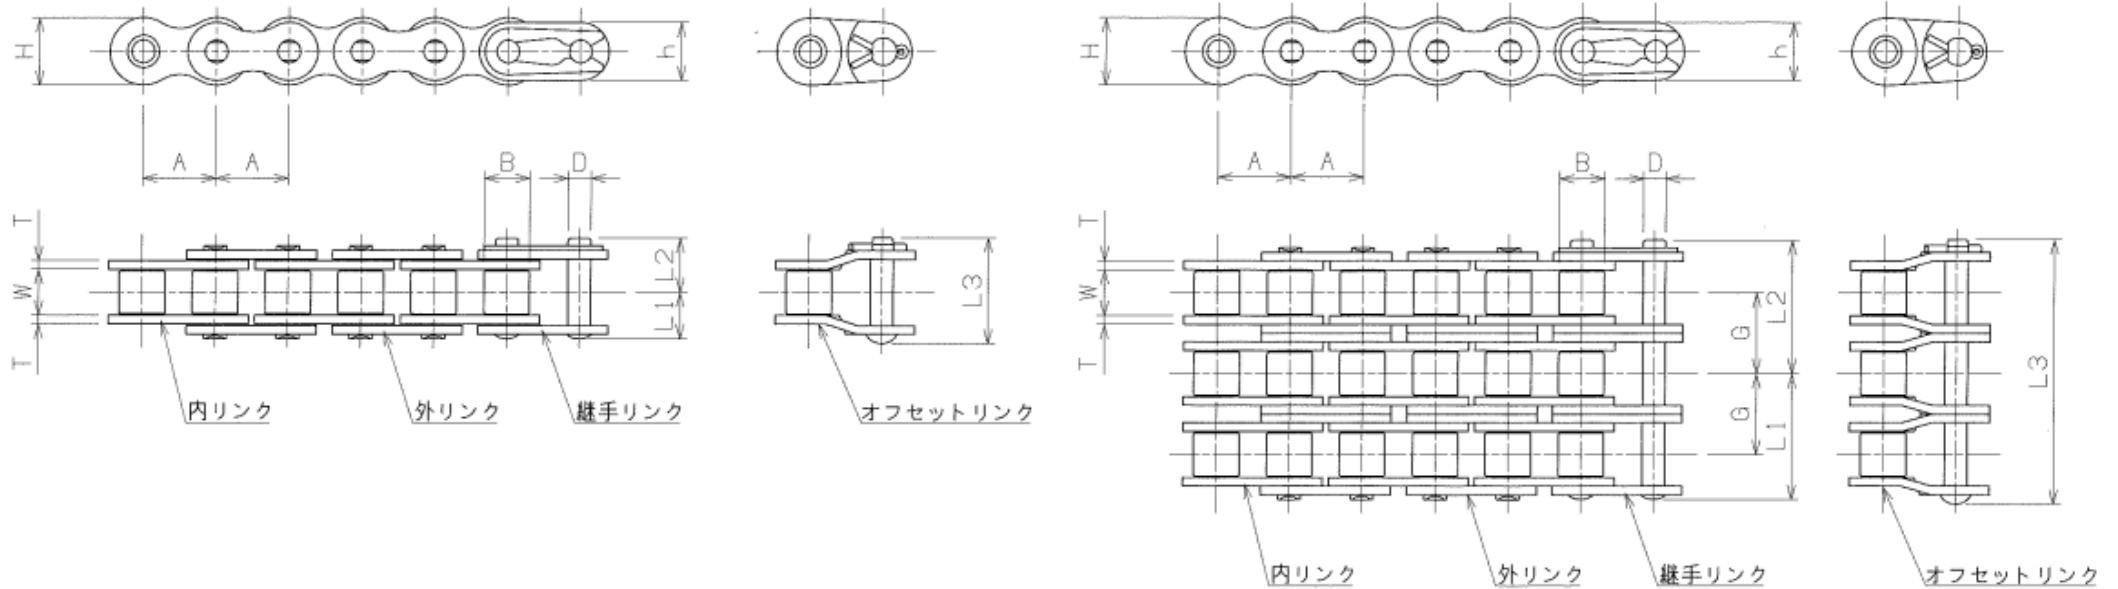

標準ローラチェーン (HKK 35~HKK 60)

●チェーン寸法

●引張強さ・許容張力

HKK Chain No.	列数	JIS Chain No.	チェーンピッチ	ローラ外径 (最大)	内リンク内幅 (最小)	プレート			ピン				横ピッチ	概略質量	JIS規格引張強さ	HKKChain		
						高さ(最大)	高さ(最大)	厚さ	外径(最大)	ピン長	寸法					初ピッチ長	平均引張強さ	最大許容張力
						H	h	T	D	L1+L2	L1	L2				L3		
HKK 35	1	35	9.525	注1) 5.08	4.78	9.00	7.60	1.25	3.58	12.9	6.0	6.9	15.0	-----	0.34	7.9	10.80	2.48
HKK 35-2	2	35-2								23.0	11.1	11.9	25.1	10.1	0.63	15.8	21.60	3.67
HKK 35-3	3	35-3								33.1	16.1	17.0	34.6	10.1	0.92	23.7	32.40	5.40
HKK 35-4	4	35-4								43.2	21.2	22.0	44.6	10.1	1.22	31.6	43.20	7.13
HKK 35-5	5	35-5								53.2	26.2	27.0	55.1	10.1	1.56	39.5	54.00	8.42
HKK 35-6	6	35-6								63.5	31.3	32.2	65.5	10.1	1.89	47.4	64.80	9.94